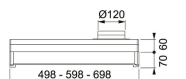

Rostfritt stål | 300.0616.729

FAMILJ : **Fläktar** | INSTALLATIONSTYP : **Skåpmonterad** | VENTILATIONSTEKNIK : **Standard** | SERIE : **Spirit** |
PRODUKTGRUPP : **Spisfläkt** | MODELL : **1200B-10 60cm** | FÄRG/MATERIAL : **Rostfritt stål**

FÖRESLAGNA PRODUKTER

300.0600.464

300.0600.462

300.0600.465

300.0600.368