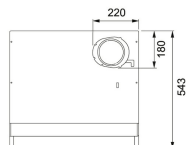

Rostfritt stål | 300.0616.729

FAMILJ : **Fläktar** | INSTALLATIONSTYP : **Skåpmonterad** | VENTILATIONSTEKNIK : **Standard** | SERIE : **Spirit** |
PRODUKTGRUPP : **Spisfläkt** | MODELL : **1200B-10 60cm** | FÄRG/MATERIAL : **Rostfritt stål**

FÖRESLAGNA PRODUKTER

300.0600.464

300.0600.462

300.0600.465

300.0600.368